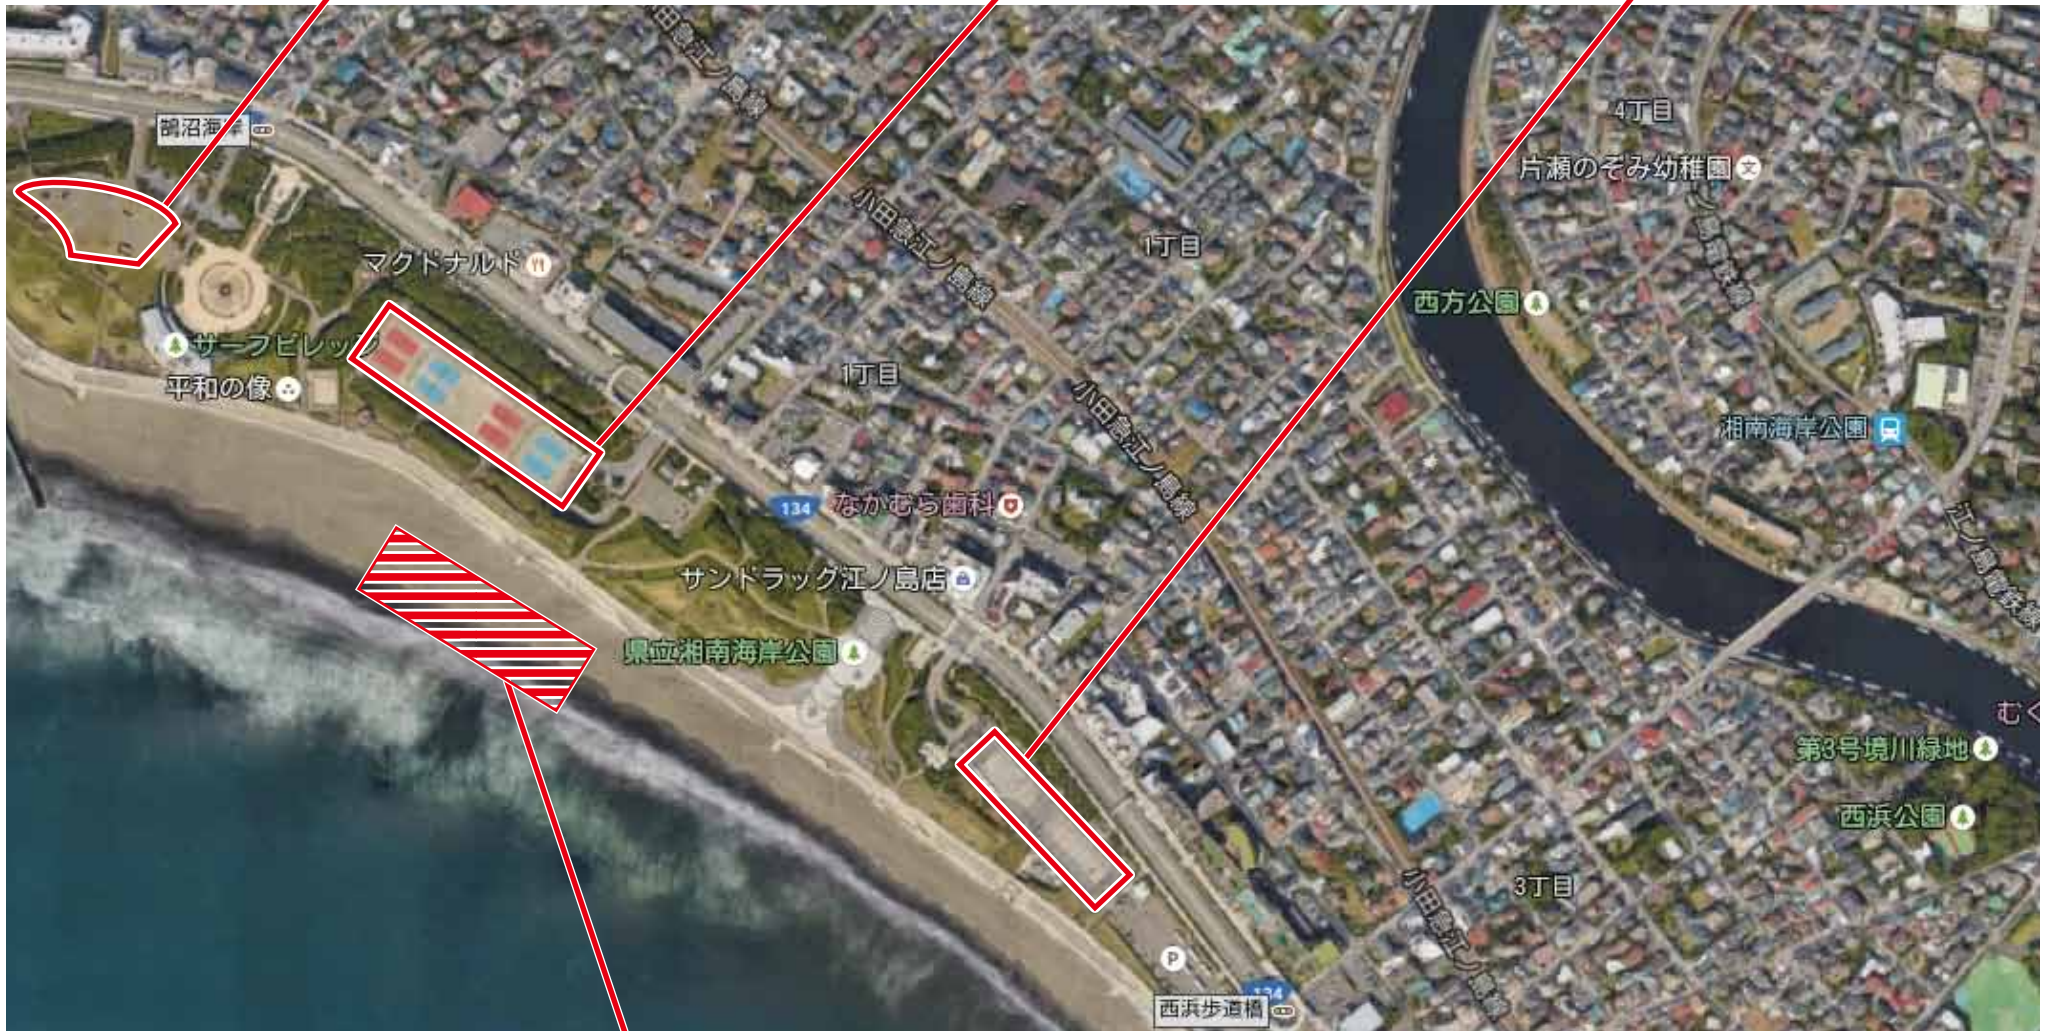

湘南海岸公園
緑陰広場駐車場
TEL 0465-36-7271

湘南海岸公園
西部駐車場
TEL 0465-35-0031

湘南海岸公園
中部駐車場
TEL 0465-35-0036

サンマリエ ALL JAPAN PRO
大会会場